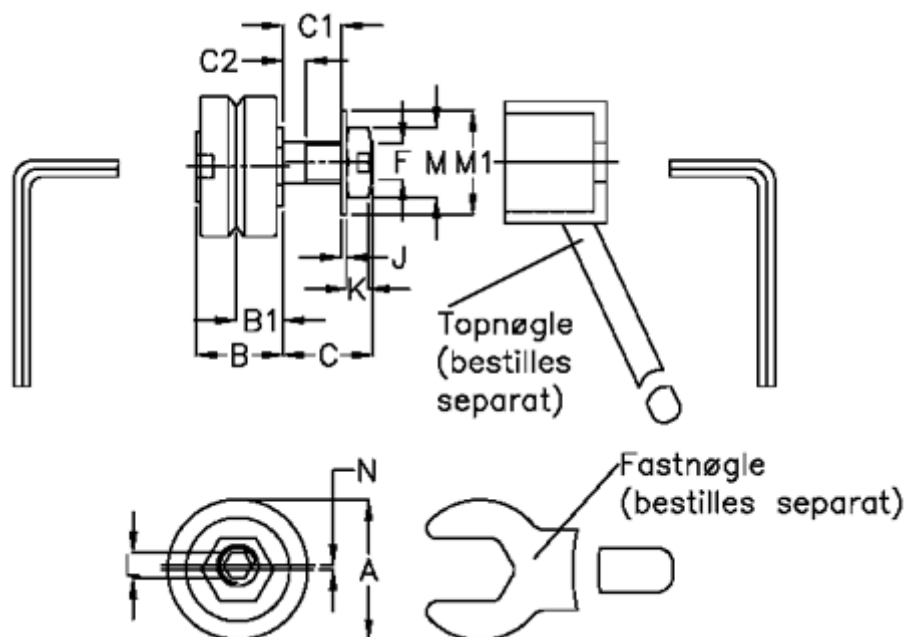

Varenummer: 057153202512  
 Beskrivelse: HEPCO GV3 leje LJ 25 EDR  
 Standart m. lang aksel

## Mål

a = 25.0	K = 5.0
B = 16.6	L = 3
B1 = 9.00	M = 13
C = 19.0	M1 = 17
C1 = 13.0	N = 0.75
C2 = 4.9	vægt kg/1000 = 0.051
F = M8 x 1	
J = 1.00	